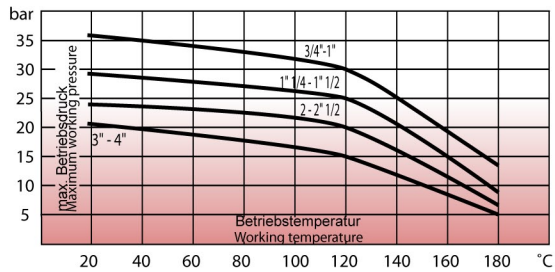

Druck - Temperatur Diagramm

PRESSURE-TEMPERATURE DIAGRAM

Druckverlustkennlinien

FRICION LOSSES DIAGRAMS

Sonderausführungen • Special models

Zur Baureihe RVGI sind zahlreiche Sonderanfertigungen lieferbar

z.B. FFKM-Dichtungen, NPT-Gewinde, Schlauchtüllen,