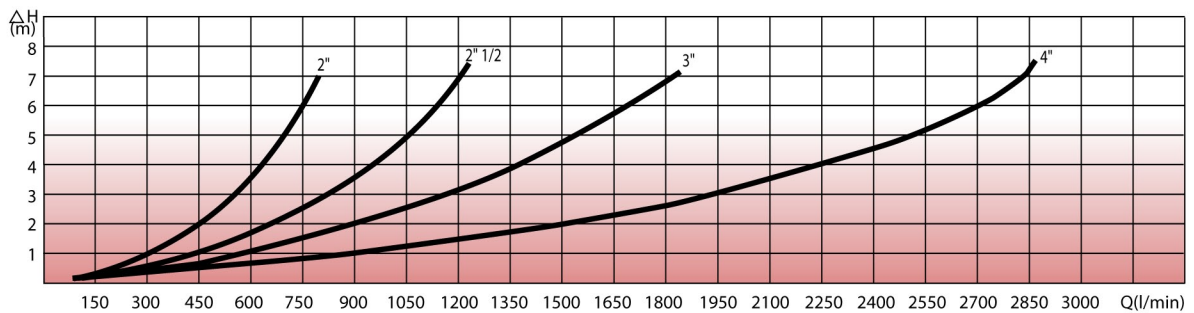

Druck - Temperatur Diagramm

PRESSURE-TEMPERATURE DIAGRAM

Druckverlustkennlinien

FRICION LOSSES DIAGRAMS

Sonderausführungen • Special models

Zur Baureihe RVGI sind zahlreiche Sonderanfertigungen lieferbar

z.B. FFKM-Dichtungen, NPT-Gewinde, Schlauchtüllen,