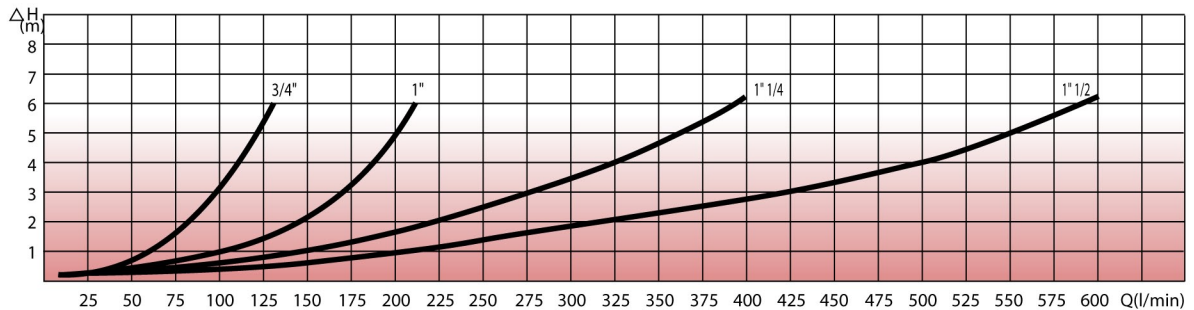

Druck - Temperatur Diagramm

PRESSURE-TEMPERATURE DIAGRAM

Druckverlustkennlinien

FRICION LOSSES DIAGRAMS

Sonderausführungen • Special models

Zur Baureihe RVGI sind zahlreiche Sonderanfertigungen lieferbar

z.B. FFKM-Dichtungen, NPT-Gewinde, Schlauchtüllen,